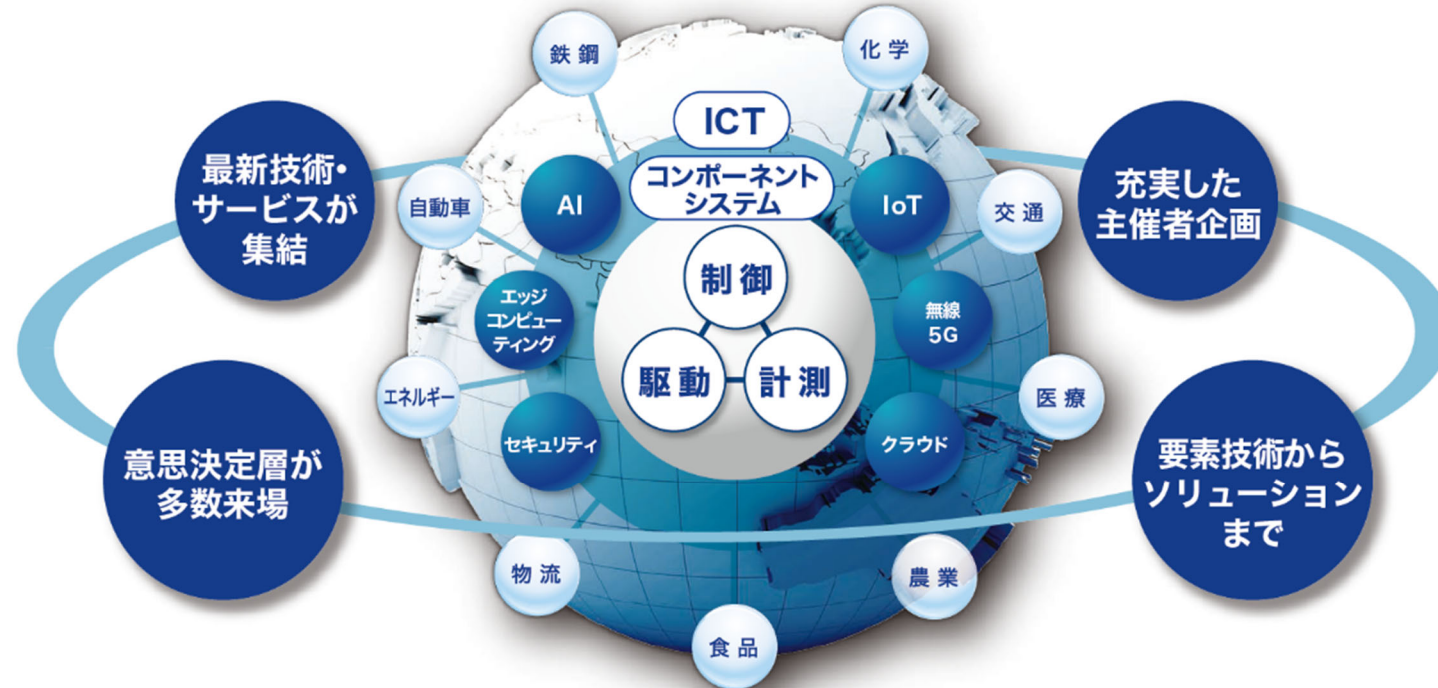

IIFESに集結する技術が、製造業と社会インフラを支えています

コンポーネント／システム	ICT
制御、駆動、計測 受配電、産業用ロボット、省エネルギー、新エネルギー	IoT／M2M、クラウド、無線／5G、 エッジコンピューティング、生成AI／AI、セキュリティ